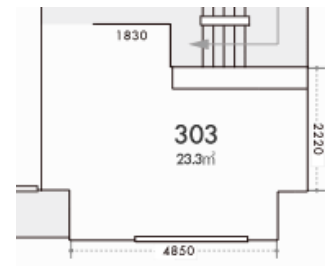

<日程>

9月28日(飲) 打ち合わせ 19時半～DM

10月13日(仮) 打ち合わせ 10時～スペース割り振り

11月10日(仮) 打ち合わせ 10時～

搬入 11月29日(金) 11時～20時(18時～20時仮オープン?)

搬出 12月1日 18時半～19時半

会期

11月30日 11:00～20:00

12月1日 11:00～18:00